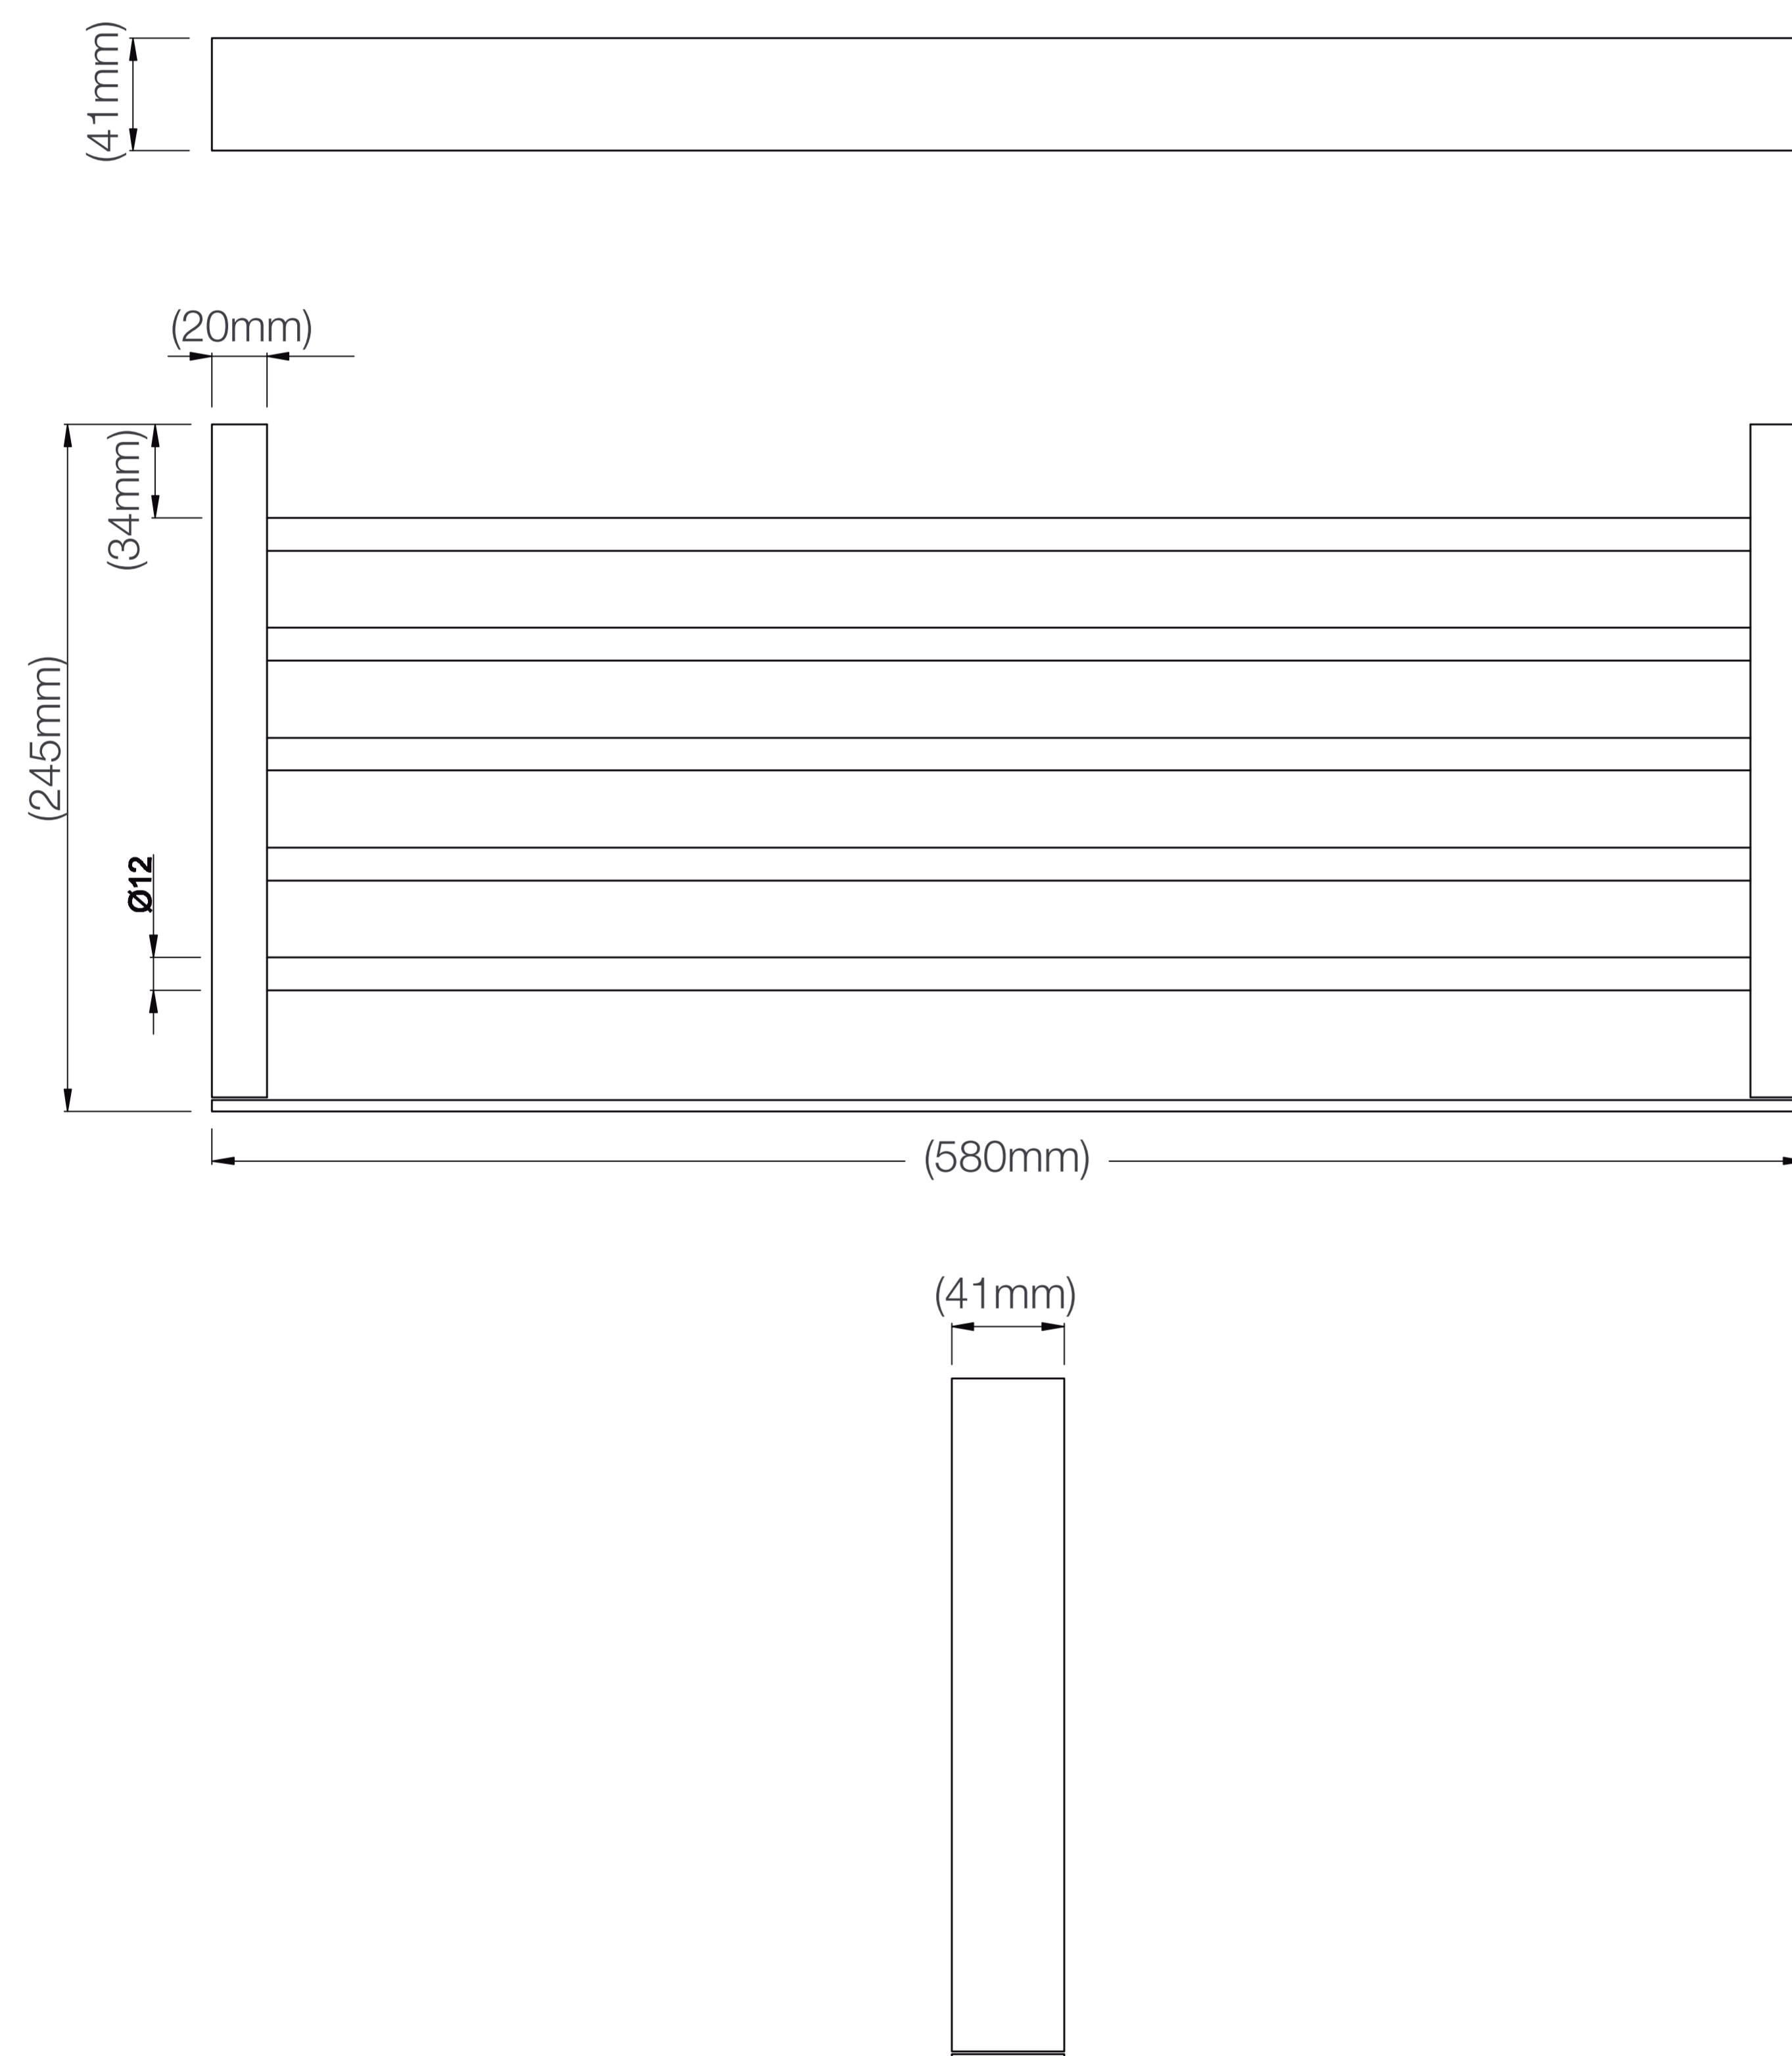

# FERRETTI

Medidas: Largo 580mm x Ancho 245mm x Altura 41mm

<b>Código de Producto</b>	FA 2264
<b>Material</b>	Bronce Pesado
<b>Acabado</b>	Cromado
<b>Largo</b>	580mm
<b>Ancho</b>	245mm
<b>Altura</b>	41mm
<b>Componentes de Instalación (tornillo, tarugo, etc.)</b>	Si

\*(Vista 3/4)