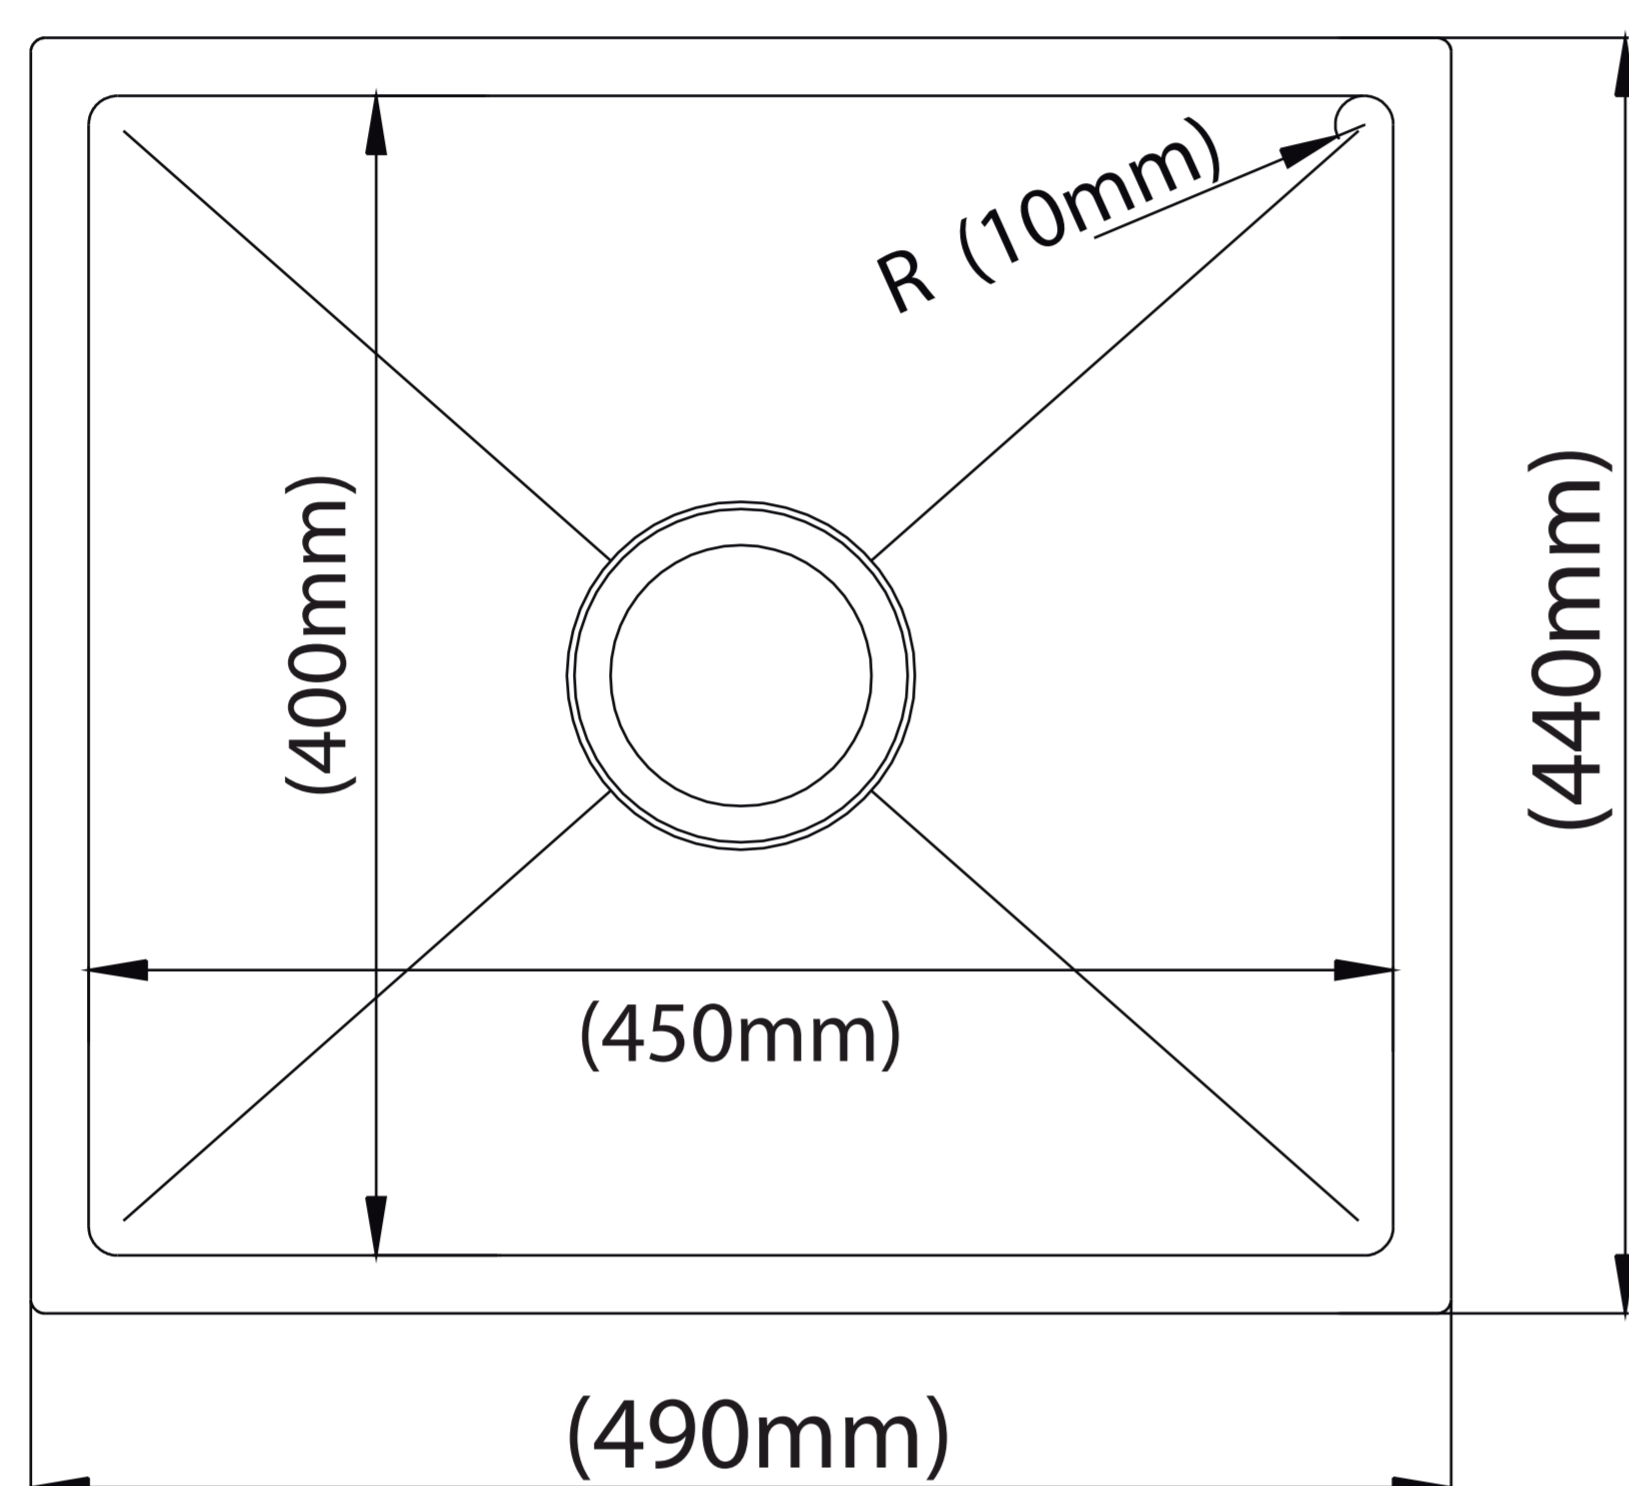

## LAVADERO SIGNATURE FLATT 1 POZA EMPOTRABLE CON REBOSE 45x40x20CM 1.0MM INCLUYE DESAGÜE Y TRAMPA

Extra Durable

Innovación Tecnológica

Diseño Moderno Minimalista

Amortiguación acustica

Todo lo que necesitas está incluido

# LAVADERO SIGNATURE FLATT 1 POZA EMPOTRABLE CON REBOSE 1.0MM INCLUYE DESAGÜE Y TRAMPA

# FERRETTI

Medidas: Altura 200mm x Largo 450mm x Ancho 400mm

<b>Código de Producto</b>	FA 15488
<b>N° de Pozas</b>	1
<b>Acabado</b>	Satinado
<b>Material</b>	Acero Inoxidable
<b>Altura (Profundidad de Poza)</b>	200mm
<b>Largo</b>	450mm
<b>Ancho</b>	400mm
<b>Tipo de instalación</b>	Empotrable
<b>Forma de Lavadero</b>	Rectangular