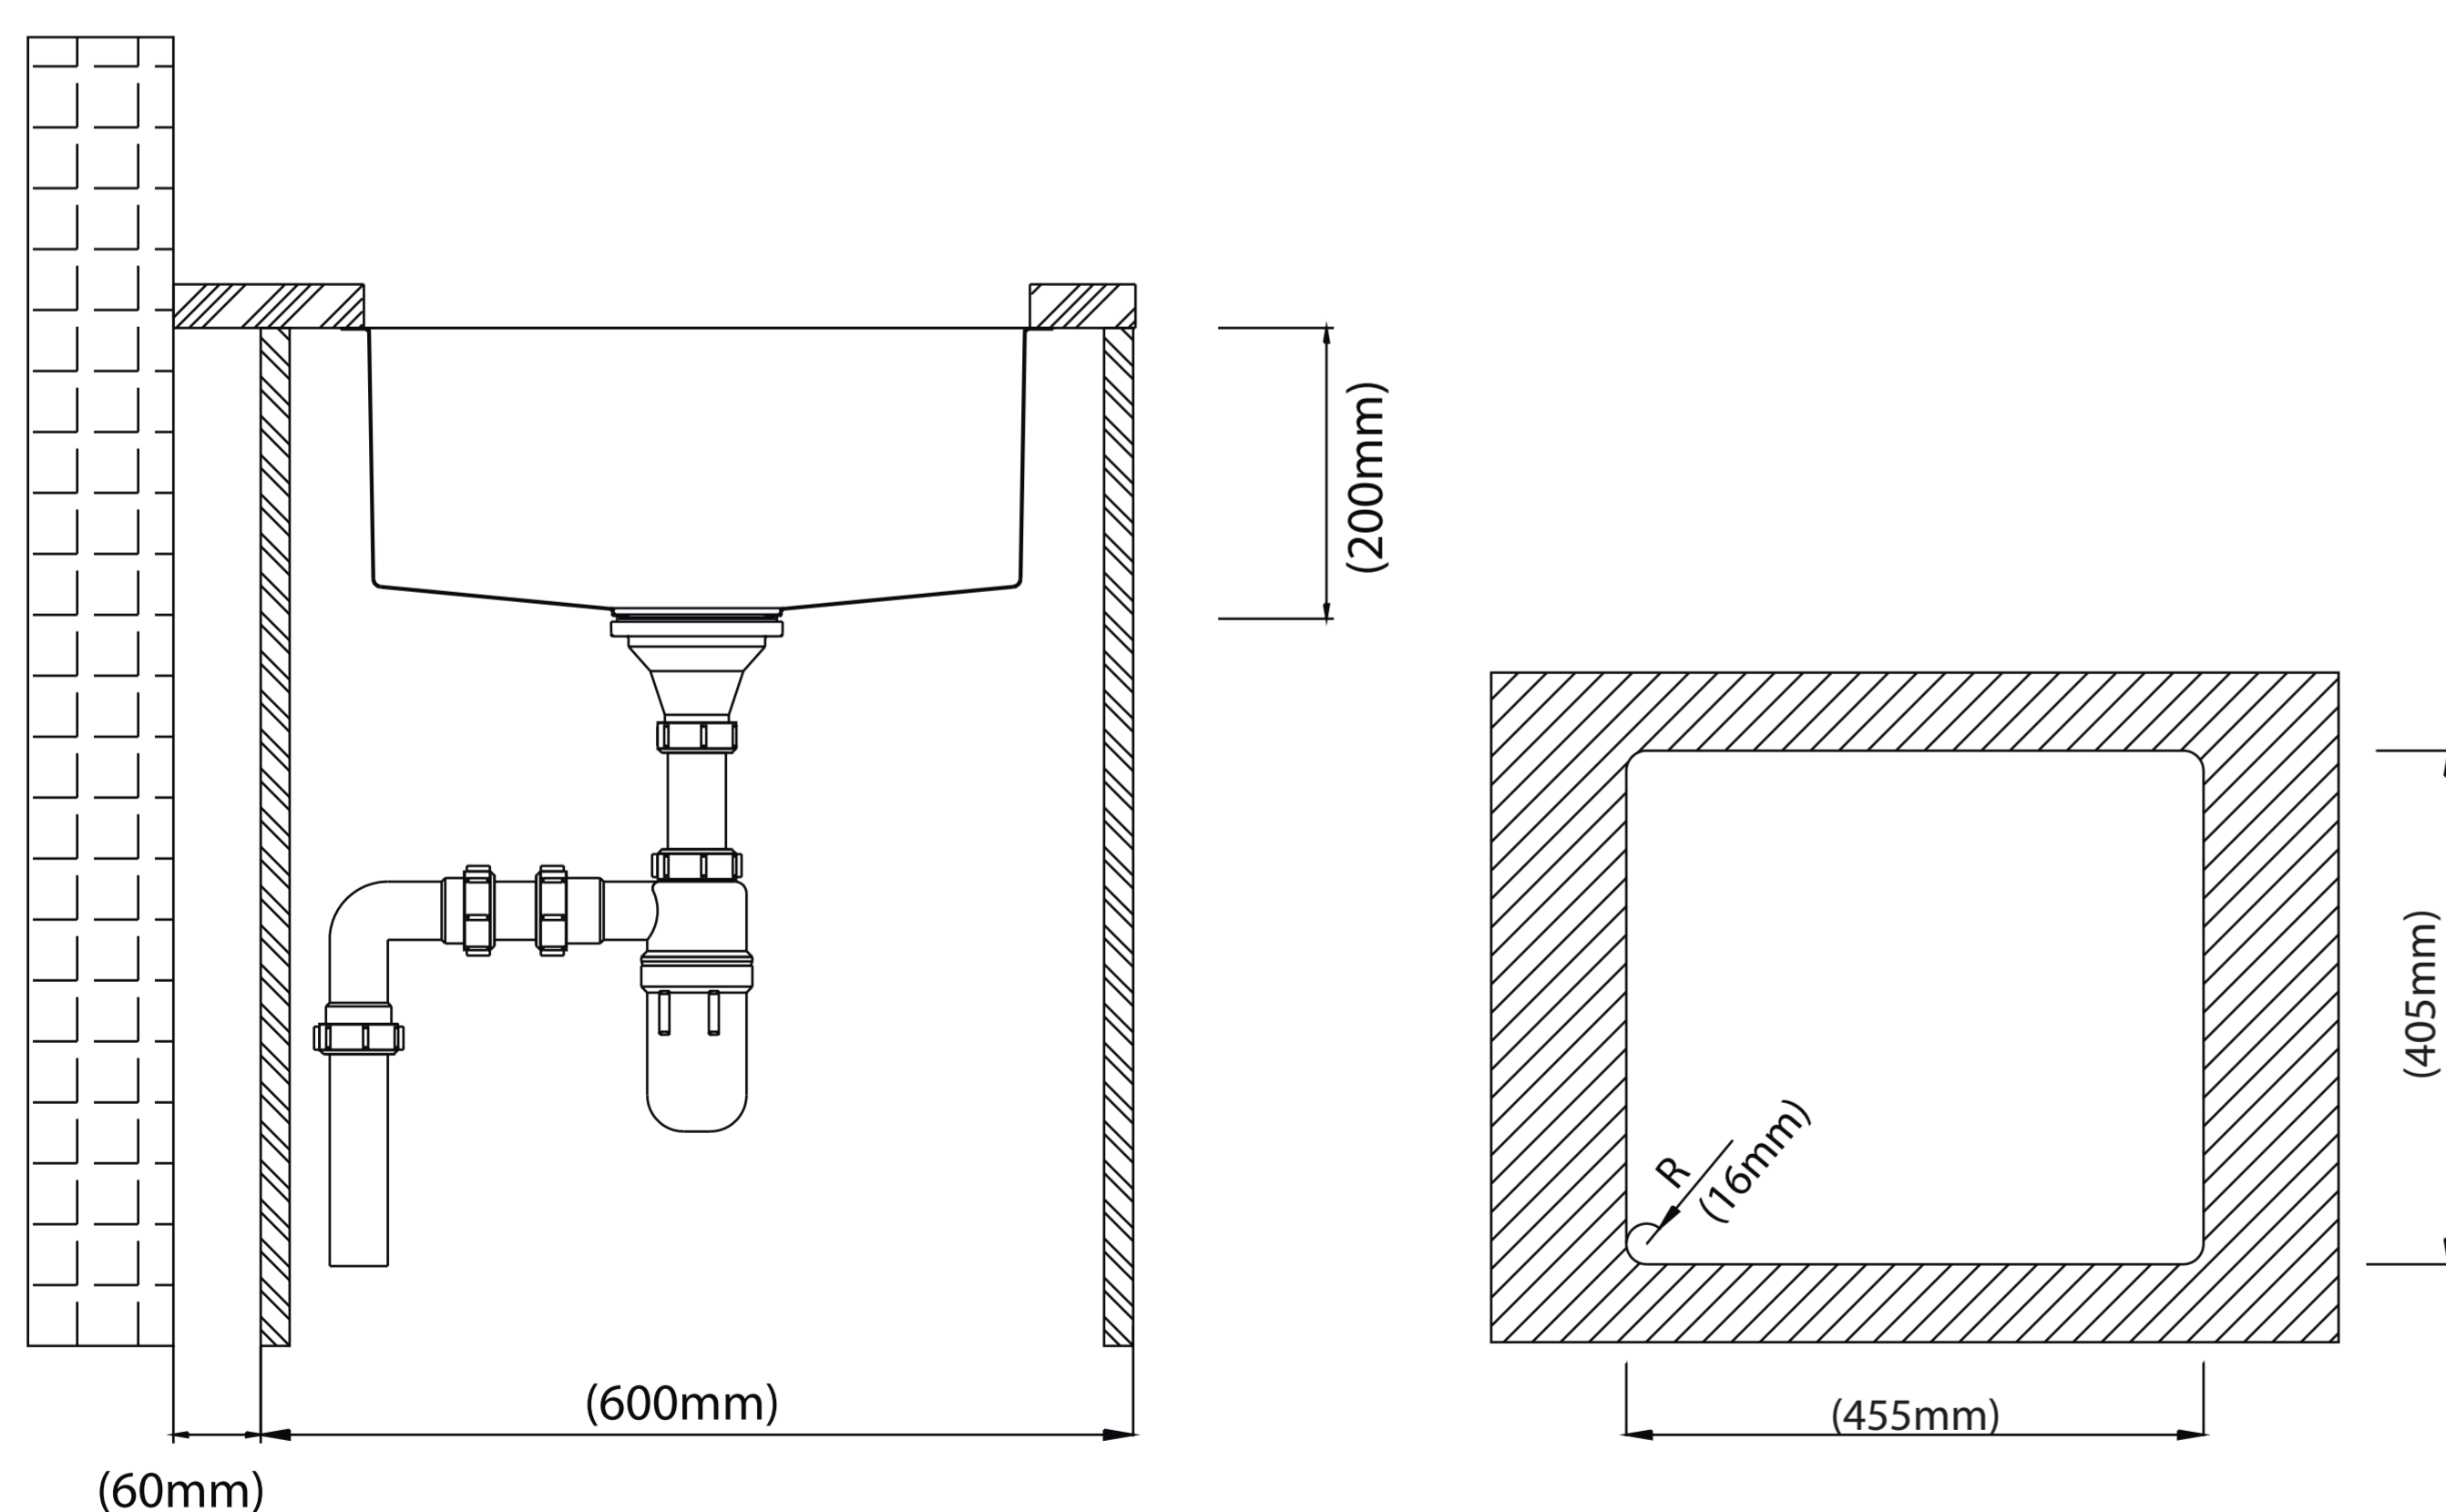

## LAVADERO SIGNATURE FLATT 1 POZA EMPOTRABLE CON REBOSE 45x40x20CM 1.0MM INCLUYE DESAGÜE Y TRAMPA

Extra Durable

Innovación Tecnológica

Diseño Moderno Minimalista

Amortiguación acustica

Todo lo que necesitas está incluido

# LAVADERO SIGNATURE FLATT 1 POZA EMPOTRABLE CON REBOSE 1.0MM INCLUYE DESAGÜE Y TRAMPA

# FERRETTI

Medidas: Altura 200mm x Largo 450mm x Ancho 400mm

<b>Código de Producto</b>	FA 15488
<b>N° de Pozas</b>	1
<b>Acabado</b>	Satinado
<b>Material</b>	Acero Inoxidable
<b>Altura (Profundidad de Poza)</b>	200mm
<b>Largo</b>	450mm
<b>Ancho</b>	400mm
<b>Tipo de instalación</b>	Empotrable
<b>Forma de Lavadero</b>	Rectangular